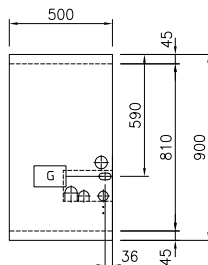

Konstruktion

- 2 mm arbetsyta i 1.4301 (AISI 304).
- Enheten konstruerad enligt DIN 18860_2 med 20 mm droppkant och 70 mm indragen sockel.
- Plan ytkonstruktion för att lätt rengöra ytorna.
- IPX4-intyg för vattentålighet.
- Självbärande konstruktion.

Front

Sida

EQ = Ekvipential skruv
G = Gasanslutning

Topp

Gas

Gas, effekt:	
589303 (MCFDEBEDPO)	21 kW
Gastyp alternativ:	
Gasintag:	1/2"

Viktig information

Konfiguration:	på bas; betjänas från en sida
Antal brunnar:	1
Brunnens invändiga dimensioner (bredd):	340 mm
Brunnens invändiga dimensioner (höjd):	250 mm
Brunnens invändiga dimensioner (djup):	400 mm
Brunnkapacitet:	20 lt MIN; 23 lt MAX
Termostat intervall:	120 °C MIN; 190 °C MAX
Ytermått, bredd	500 mm
Ytermått, djup	900 mm
Ytermått, höjd	700 mm
Nettovikt:	85 kg

- Sido-kopplingsräls (12mm) för TL 90 med hög bakkant, vänster PNC 913208
- Sido-kopplingsräls (12mm) för TL 90 med hög bakkant, höger PNC 913209
- U-list, sammansättning, rygg mot rygg, hög bakkant TL80/85/90 PNC 913226
- Profil, D900, TL Övrig Maskin PNC 913232
- Förstärkt sidopanel, vänster, endast i samband med sidohylla PNC 913267
- Förstärkt sidopanel, höger, endast i samband med sidohylla PNC 913269
- - NOT TRANSLATED - PNC 913640
- - NOT TRANSLATED - PNC 913643
- - NOT TRANSLATED - PNC 913644
- - NOT TRANSLATED - PNC 913655
- - NOT TRANSLATED - PNC 913672
- Rostfri sidopanel, 900x700mm, slätsittande, för fristående installation, vänster/höger (skall bara användas vid installation mot något annat) PNC 913688