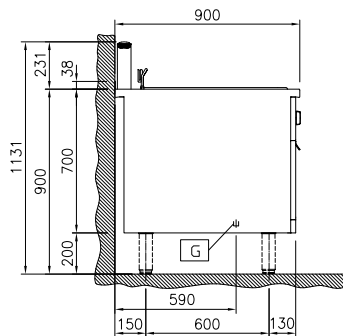

23lt fritös, gas, betjänas från 1 sida med hög bakkant (utan rygglåt), kroppshöjd 700 mm

Kort specifikation

Pos.

Enheten är konstruerad enligt DIN 18860-2 med 20 mm droppkant och 70 mm indragen sockel. Tillverkad i en robust ramkonstruktion. Arbetsyta i 2 mm 1.4301 (AISI 304). Släta arbetsytor som är enkla att rengöra. THERMODUL-Anslutningssystem ger arbetsytor med minimala skarvar som gör att fett och smuts inte kan tränga ner mellan enheterna. Enhet för fritering av kött, fisk och grönsaker (pommes frites). Djup V-formad brunn med termostatreglering av oljetemperaturen upp till maximalt 185°C. Elektrisk tändning med batteri och termocouple för extra säkerhet. Släckskyddsmekanism på varje brännare, med säkerhetstermostat och termostattstyrning. Smält program med låg effekt för fast fett. Oljan töms enkelt via en kulventil. Upphöjd kant förhindrar ofrivilligt spill att komma i kontakt med maten. Stort översvämningssområde runt brunn. Enheten är utrustad med överhettningsskydd. Metallvred med silikonfattning för enklare hantering och rengöring.

Konstruktion

- 2 mm arbetsyta i 1.4301 (AISI 304).
- Enheten konstruerad enligt DIN 18860_2 med 20 mm droppkant och 70 mm indragen sockel.
- Plan ytkonstruktion för att lätt rengöra ytorna.
- IPX4-intyg för vattentålighet.
- Självbärande konstruktion.

Front

Sida

EQ = Ekvipential skruv
G = Gasanslutning

Topp

Gas

Gas, effekt:	
589303 (MCFDEBEDPO)	21 kW
Gastyp alternativ:	
Gasintag:	1/2"

Viktig information

Konfiguration:	på bas; betjänas från en sida
Antal brunnar:	1
Brunnens invändiga dimensioner (bredd):	340 mm
Brunnens invändiga dimensioner (höjd):	250 mm
Brunnens invändiga dimensioner (djup):	400 mm
Brunnkapacitet:	20 lt MIN; 23 lt MAX
Termostat intervall:	120 °C MIN; 190 °C MAX
Ytermått, bredd	500 mm
Ytermått, djup	900 mm
Ytermått, höjd	700 mm
Nettovikt:	85 kg