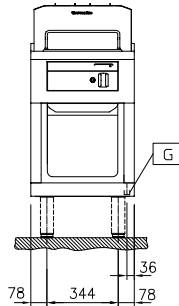

23lt fritös, gas, betjänas från 1 sida med hög bakkant (utan rygglåt), kroppshöjd 700 mm

Kort specifikation

Pos.

Enheten är konstruerad enligt DIN 18860-2 med 20 mm droppkant och 70 mm indragen sockel. Tillverkad i en robust ramkonstruktion. Arbetsyta i 2 mm 1.4301 (AISI 304). Släta arbetsytor som är enkla att rengöra. THERMODUL-Anslutningssystem ger arbetsytor med minimala skarvar som gör att fett och smuts inte kan tränga ner mellan enheterna. Enhet för fritering av kött, fisk och grönsaker (pommes frites). Djup V-formad brunn med termostatreglering av oljetemperaturen upp till maximalt 185°C. Elektrisk tändning med batteri och termocouple för extra säkerhet. Släckskyddsmekanism på varje brännare, med säkerhetstermostat och termostattstyrning. Smält program med låg effekt för fast fett. Oljan töms enkelt via en kulventil. Upphöjd kant förhindrar ofrivilligt spill att komma i kontakt med maten. Stort översvämningssområde runt brunn. Enheten är utrustad med överhettningsskydd. Metallvred med silikonfattning för enklare hantering och rengöring.

Konstruktion

- 2 mm arbetsyta i 1.4301 (AISI 304).
- Enheten konstruerad enligt DIN 18860_2 med 20 mm droppkant och 70 mm indragen sockel.
- Plan ytkonstruktion för att lätt rengöra ytorna.
- IPX4-intyg för vattentålighet.
- Självbärande konstruktion.

Front

Sida

EQ = Ekvipential skruv
G = Gasanslutning

Topp

Gas

Gas, effekt:	
589303 (MCFDEBEDPO)	21 kW
Gastyp alternativ:	
Gasintag:	1/2"

Viktig information

Konfiguration:	på bas; betjänas från en sida
Antal brunnar:	1
Brunnens invändiga dimensioner (bredd):	340 mm
Brunnens invändiga dimensioner (höjd):	250 mm
Brunnens invändiga dimensioner (djup):	400 mm
Brunnkapacitet:	20 lt MIN; 23 lt MAX
Termostat intervall:	120 °C MIN; 190 °C MAX
Ytermått, bredd	500 mm
Ytermått, djup	900 mm
Ytermått, höjd	700 mm
Nettovikt:	85 kg